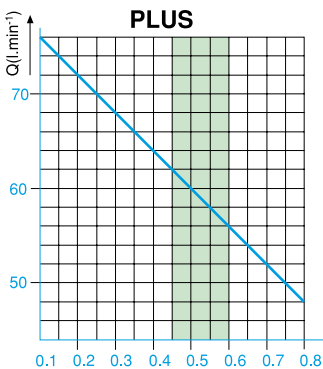

Компрессоры указанной серии выпускаются в следующих вариантах:

- **СТАБИЛ** - компрессоры с массивным основанием, для применения в качестве самостоятельного оборудования на любом рабочем месте.
- **СИЛЕНТ** - в виде компактной коробки, обеспечивая эффективное подавление шума. Благодаря своему дизайну, являются очень удобными для применения в зубоорудных кабинетах, органично вписываясь в их интерьер.

Компрессоры **СТАБИЛ** могут работать в непрерывном рабочем режиме. Компрессоры **СИЛЕНТ** могут работать в прерывистом рабочем режиме. Компрессорами можно пользоваться в других областях медицинской практики, везде, где их параметры соответствуют необходимым требованиям. По желанию заказчика можно оснастить компрессоры установками для кондиционирования воздуха: ● фильтрацией ● конденсатором ● осушителем.

■ tlakový spínač/working pressure
p výtlačný pretlak/outlet over-pressure (MPa)
Q výkonnosť kompresora/compressor efficiency (l.min⁻¹)

■ tlakový spínač/working pressure
p výtlačný pretlak/outlet over-pressure (MPa)
Q výkonnosť kompresora/compressor efficiency (l.min⁻¹)

	PLUS	2V	
Номинальное напряжение	230/50 (60)	230/50 (60)	В/Гц
Мощность двигателя	0.75	1.1	кВт
Производительность компрессора	70	140	л.мин⁻¹/5 бар
Рабочее давление компрессора	4.5 - 6	5 - 7	бар
Объем резервуара воздуха	25	25	л
Уровень шума	СТАБИЛ 66 СИЛЕНТ 51	СТАБИЛ 68 СИЛЕНТ 53	дБ (А)
Масса	СТАБИЛ 46 СИЛЕНТ 70	50.5 78	кг
Размеры (ш x г x в)	СТАБИЛ 480 x 460 x 690	460 x 460 x 690	мм
	СИЛЕНТ 550 x 550 x 790	550 x 600 x 790	мм

ekom

EKOM s.r.o.
Priemyselná 5031/18
921 01 Piešťany
Slovak republic

tel.: +421 33 7967255
fax: +421 33 7967223
e-mail: ekom@ekom.sk
http: //www.ekom.sk

NS-EN ISO 9001 CERTIFICATED FIRM