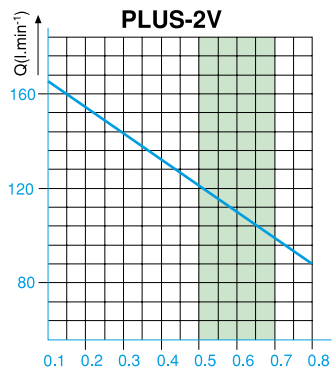

Компрессоры указанной серии выпускаются в следующих вариантах:

- **СТАБИЛ** - компрессоры с массивным основанием, для применения в качестве самостоятельного оборудования на любом рабочем месте.
- **СИЛЕНТ** - в виде компактной коробки, обеспечивая эффективное подавление шума. Благодаря своему дизайну, являются очень удобными для применения в зубоорудных кабинетах, органично вписываясь в их интерьер.

Компрессоры **СТАБИЛ** могут работать в непрерывном рабочем режиме. Компрессоры **СИЛЕНТ** могут работать в прерывистом рабочем режиме. Компрессорами можно пользоваться в других областях медицинской практики, везде, где их параметры соответствуют необходимым требованиям. По желанию заказчика можно оснастить компрессоры установками для кондиционирования воздуха: ● фильтрацией ● конденсатором ● осушителем.

■ tlakový spínač/working pressure
p výtlačný pretlak/outlet over-pressure (MPa)
Q výkonnosť kompresora/compressor efficiency (l.min⁻¹)

■ tlakový spínač/working pressure
p výtlačný pretlak/outlet over-pressure (MPa)
Q výkonnosť kompresora/compressor efficiency (l.min⁻¹)

	PLUS	2V	
Номинальное напряжение	230/50 (60)	230/50 (60)	В/Гц
Мощность двигателя	0.75	1.1	кВт
Производительность компрессора	70	140	л.мин⁻¹/5 бар
Рабочее давление компрессора	4.5 - 6	5 - 7	бар
Объем резервуара воздуха	25	25	л
Уровень шума	СТАБИЛ 66 СИЛЕНТ 51	СТАБИЛ 68 СИЛЕНТ 53	дБ (А)
Масса	СТАБИЛ 46 СИЛЕНТ 70	50.5 78	кг
Размеры (ш x г x в)	СТАБИЛ 480 x 460 x 690	460 x 460 x 690	мм
	СИЛЕНТ 550 x 550 x 790	550 x 600 x 790	мм

ekom

EKOM s.r.o.
Priemyselná 5031/18
921 01 Piešťany
Slovak republic

tel.: +421 33 7967255
fax: +421 33 7967223
e-mail: ekom@ekom.sk
http: //www.ekom.sk

NS-EN ISO 9001 CERTIFICATED FIRM